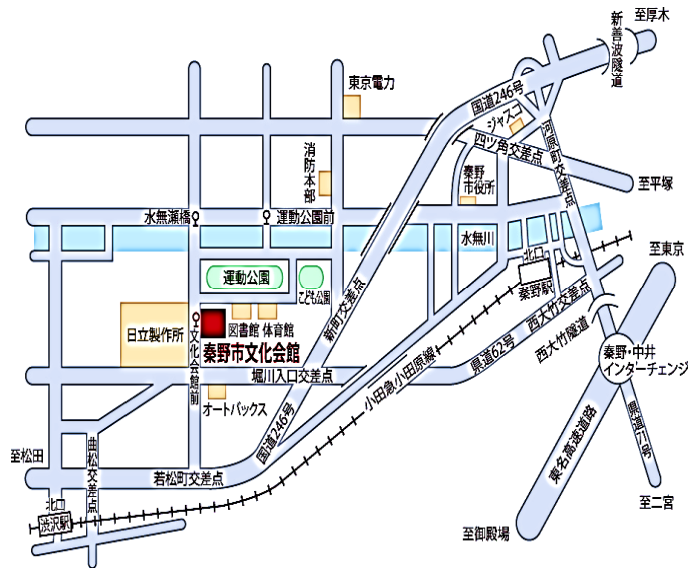

第41回全日本都市対抗テニス大会神奈川県予選会

会場図

小田原テニスガーデン

- 小田急小田原線「蛸田駅」から徒歩13分
- 東名高速道路「大井松田IC」から約6.5km
小田原厚木道路「小田原東IC」から約1.5km

会場前の道路が狭いこと、地域住民の生活道路と通学路であることから、開門前の会場前道路での駐車待機は禁じられています。アリーナ側の第2Pで待機ください。

秦野市カルチャーパーク

- 小田急線秦野駅北口 バス(3番のりば)から乗車【カルチャーパーク前】下車
徒歩25分
- 小田急線渋沢駅北口 バス(2番のりば)から乗車【カルチャーパーク前】下車

<http://www.fueda-park.com/access/index.html>

* 駐車場利用台数に限りがある会場があります。公共交通機関をご利用ください。