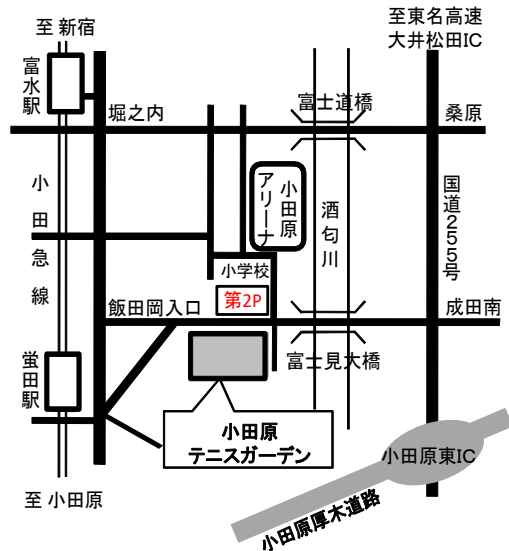

第41回全日本都市対抗テニス大会神奈川県予選会

会場図

小田原テニスガーデン

- 小田急小田原線「蛸田駅」から徒歩13分
- 東名高速道路「大井松田IC」から約6.5km
小田原厚木道路「小田原東IC」から約1.5km

会場前の道路が狭いこと、地域住民の生活道路と通学路であることから、開門前の会場前道路での駐車待機は禁じられています。アリーナ側の第2Pで待機ください。

秦野市カルチャーパーク

- 小田急線秦野駅北口 バス(3番のりば)から乗車【カルチャーパーク前】下車
徒歩25分
- 小田急線渋沢駅北口 バス(2番のりば)から乗車【カルチャーパーク前】下車

<http://www.fueda-park.com/access/index.html>

* 駐車場利用台数に限りがある会場があります。公共交通機関をご利用ください。